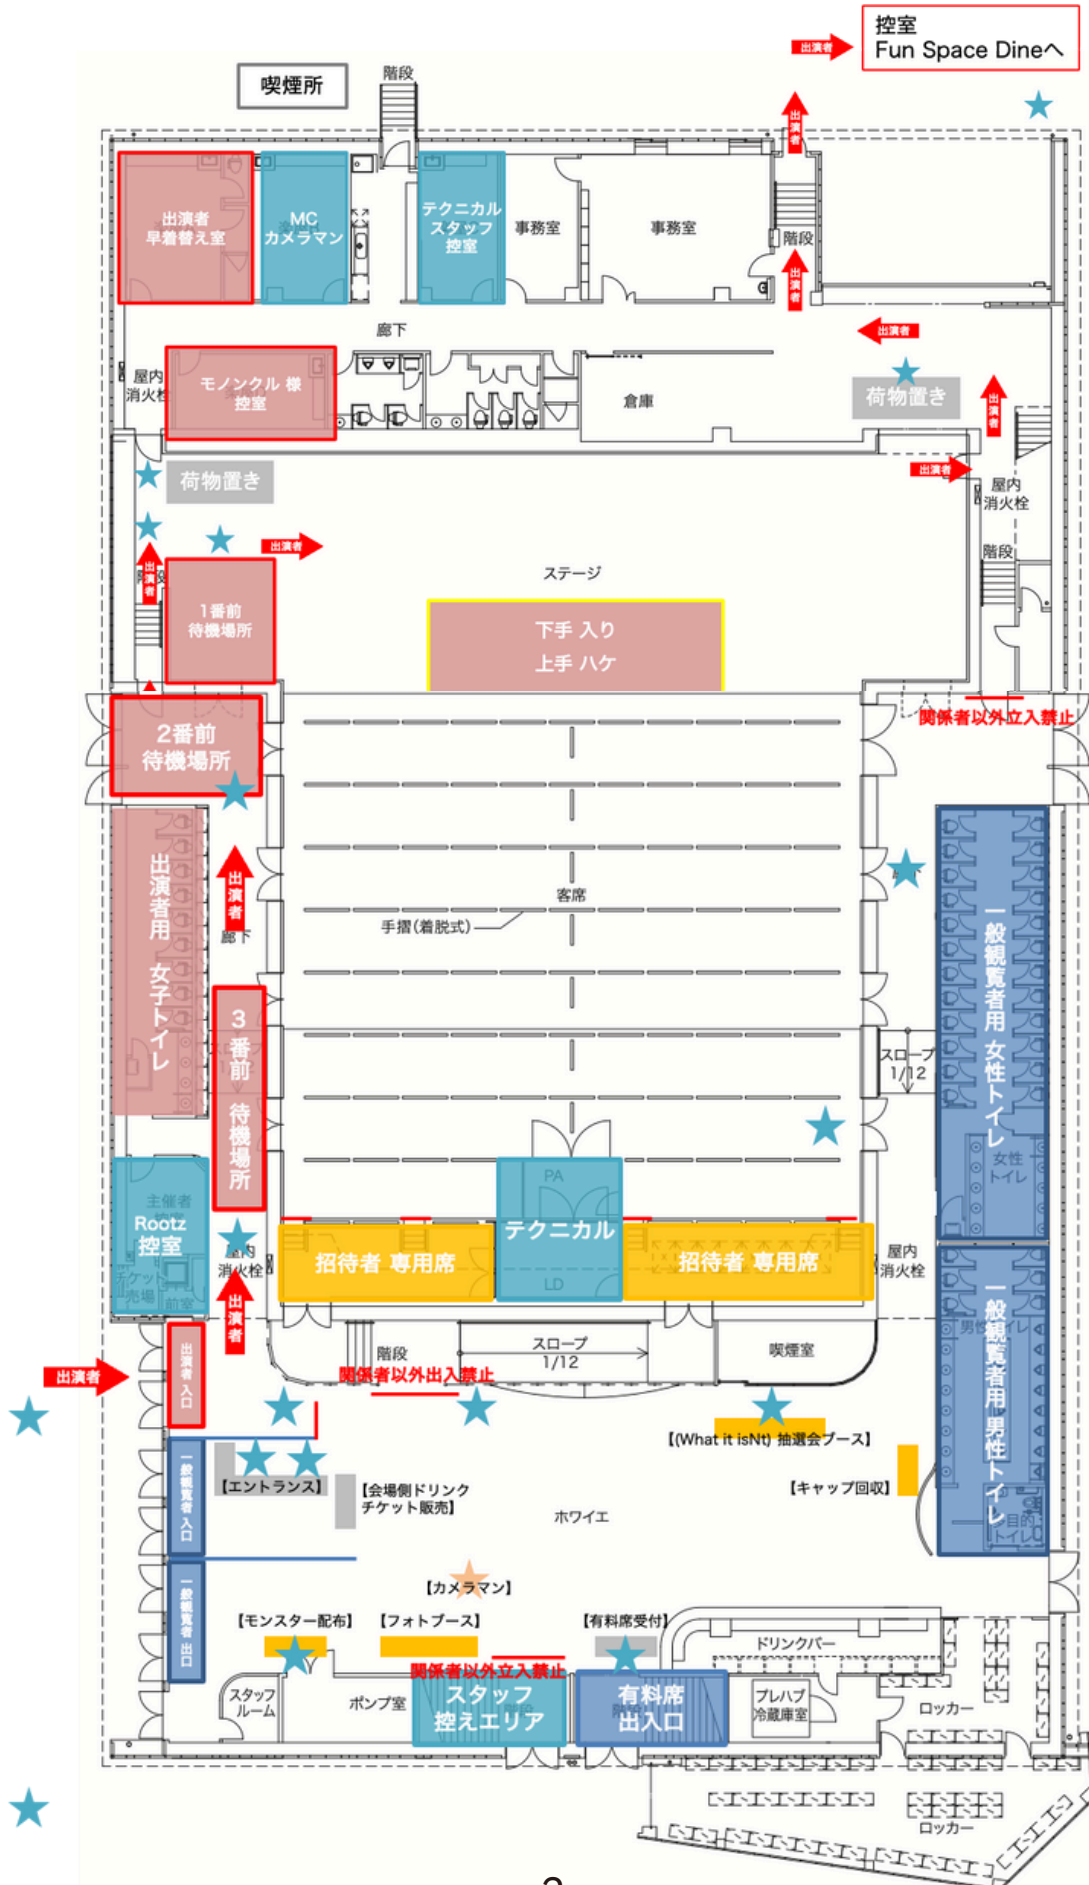

## ご来場の皆様へのお願い

必ず最後までお読み下さい

- イベント注意事項 / P1
- 会場レイアウト / P2-3
- 一般のお客様のご観覧に関して / P4
- (What it isNt) プレゼント企画 / P5
- 本番タイムテーブル / P6

2024 SUN

8.31

@Zepp NAMBA

## イベント注意事項に関して

- イベントでのマスク着用は任意でございます。  
声を出しての声援も可能でございますので、是非出演者へのご声援をお願いいたします。
- エントランスの際、**ドリンク代 (¥600 / 現金のみ)** が別途かかります。  
※ ドリンクはその日限りの交換となりますので、ドリンクバーで交換をお願いいたします。
- **終日再入場は不可**でございます。  
※ **有料席を購入のお客様は再入場が可能**でございます
- 1階席はスタンディング、2階席は有料(1,000円)の自由席でございます。  
※ **有料席は当日2階入り口のブースで販売**いたします
- 各部共通チケットでございますので全ての部の観覧が可能です。
- 出演者との面会は施設内**ホワイエのみ可能**です。近隣施設や道路での長期にわたるご滞留は、他のお客様のご迷惑になりますのでご遠慮願います。
- 客席内での飲食はご遠慮願います。  
※ ホワイエ内は飲食可能です。ご飲食の際に出たゴミの破棄はエコステーションをご利用ください。  
他のお客様にご配慮のほどお願いいたします。  
※ 会場外からの飲食物の持ち込みは会場とのルールの都合で禁止されています。
- この度の開催は**1階の喫煙スペースで喫煙可能**でございます。
- 会場内に入場、退場する場合はスタッフの指示に従い、入退場するようお願いいたします。
- 体調が優れないお客様はお近くのスタッフにすぐにご報告ください。

## 会場レイアウト / Zepp Namba 1F

会場レイアウト / Zepp Namba 2F

一般のお客様のご観覧に関して

### 【各部共通チケット】

部の入替制なし / 1部から3部まで観覧可能

1階席：スタンディング

2階席：有料席 / 全席自由席

※ 有料席をご購入のお客様は再入場可能 ※