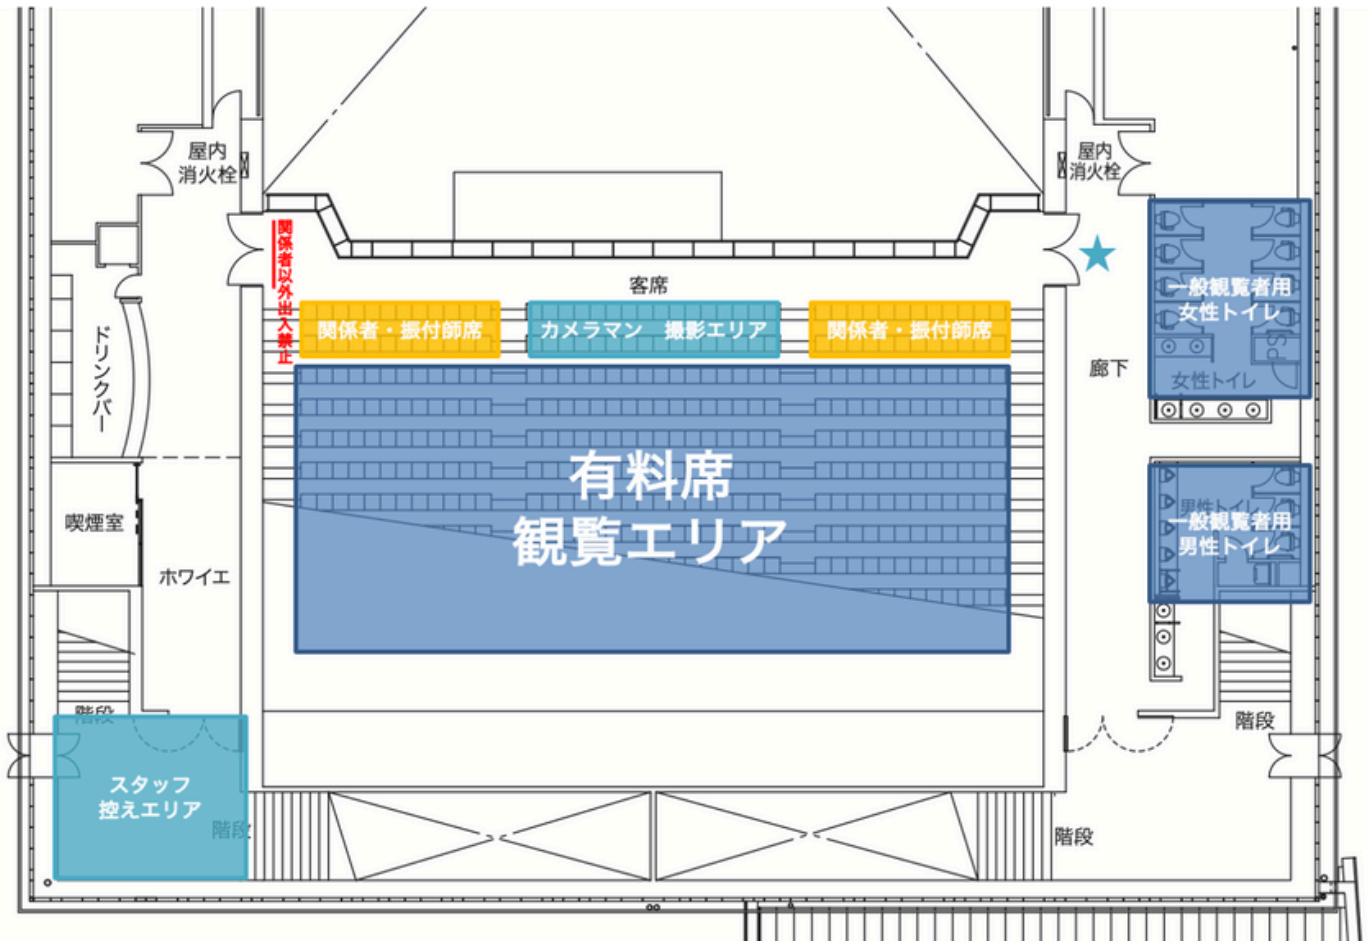

## 会場レイアウト / Zepp Namba 1F

会場レイアウト / Zepp Namba 2F

一般のお客様のご観覧に関して

### 【各部共通チケット】

部の入替制なし / 1部から3部まで観覧可能

1階席：スタンディング

2階席：有料席 / 全席自由席

※ 有料席をご購入のお客様は再入場可能 ※